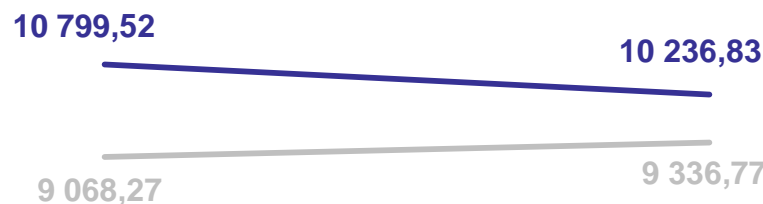

Абонентская плата за пакет услуг сотовой связи, месяц

Абонентская плата за пакет услуг сотовой связи в апреле 2024 года **увеличилась на 49,58 руб. (+8,5%)**.

По сравнению с апрелем 2023 года абонентская плата за пакет услуг сотовой связи **выросла на 57,39 руб. (+9,8%)**.

Театры, билет

Цены на билеты в театр в апреле 2024 года **увеличились на 143,94 руб. (+8,0%)**.

По сравнению с апрелем 2023 года цена на билеты в театр **выросла на 280,86 руб. (+17,3%)**.

Дом отдыха, пансионат, день

Цены на пребывание в домах отдыха, пансионатах в апреле 2024 года **снизились на 259,89 руб. (-8,9%)**.

По сравнению с апрелем 2023 года цена на пребывание в домах отдыха, пансионатах **выросла на 190,67 руб. (+6,7%)**.

Полет в салоне экономического класса самолета, в расчете на 1000 км пути

Цены на полет в салоне экономического класса самолета в апреле 2024 года **снизились на 562,69 руб. (-8,3%)**.

По сравнению с апрелем 2023 года цена на полет в салоне экономического класса самолета **стала выше на 900,06 руб.**