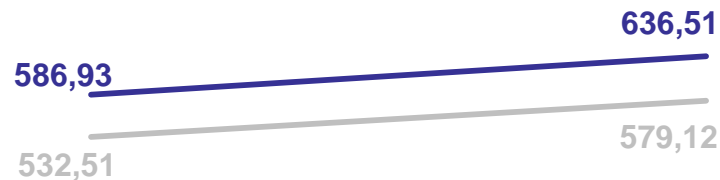

По сравнению с апрелем 2023 года цена на магне В6 **стала выше на 4,45 руб. (+5,2%)**.

— 2023 — 2024

ИЗМЕНЕНИЕ СРЕДНИХ ПОТРЕБИТЕЛЬСКИХ ЦЕН НА ОТДЕЛЬНЫЕ ВИДЫ УСЛУГ

ПЕТРОСТАТ

в % к предыдущему месяцу и к соответствующему месяцу предыдущего года

Абонентская плата за пакет услуг сотовой связи, месяц

Абонентская плата за пакет услуг сотовой связи в апреле 2024 года **увеличилась на 49,58 руб. (+8,5%)**.

По сравнению с апрелем 2023 года абонентская плата за пакет услуг сотовой связи **выросла на 57,39 руб. (+9,8%)**.