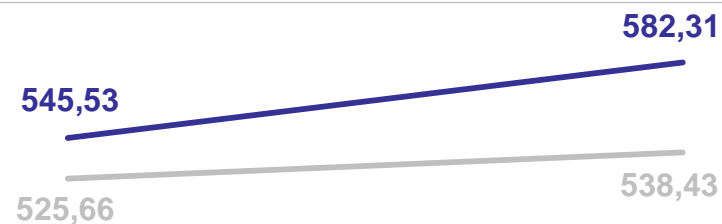

ПЕТРОСТАТ

в % к предыдущему месяцу и к соответствующему месяцу предыдущего года

Аллохол, 50 табл.

Цены на аллохол в апреле 2024 года **увеличились на 9,33 руб. (+7,9%)**.

По сравнению с апрелем 2023 года цена на аллохол **выросла на 36,46 руб. (+35,1%)**.

Эргоферон, 20 табл.

Цены на эргоферон в апреле 2024 года **увеличились на 36,78 руб. (+6,7%)**.

По сравнению с апрелем 2023 года цена на эргоферон **выросла на 43,88 руб. (+9,1%)**.

Свежесрезанные цветы, шт