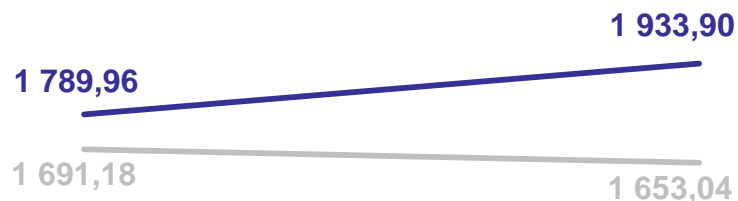

По сравнению с апрелем 2023 года цена на магне В6 **стала выше на 4,45 руб. (+5,2%)**.

— 2023 — 2024

ИЗМЕНЕНИЕ СРЕДНИХ ПОТРЕБИТЕЛЬСКИХ ЦЕН НА ОТДЕЛЬНЫЕ ВИДЫ УСЛУГ

ПЕТРОСТАТ

в % к предыдущему месяцу и к соответствующему месяцу предыдущего года

Абонентская плата за пакет услуг сотовой связи, месяц

Абонентская плата за пакет услуг сотовой связи в апреле 2024 года **увеличилась на 49,58 руб. (+8,5%)**.

По сравнению с апрелем 2023 года абонентская плата за пакет услуг сотовой связи **выросла на 57,39 руб. (+9,8%)**.

Театры, билет

Цены на билеты в театр в апреле 2024 года **увеличились на 143,94 руб. (+8,0%)**.

По сравнению с апрелем 2023 года цена на билеты в театр **выросла на 280,86 руб. (+17,3%)**.

Дом отдыха, пансионат, день

Полет в салоне экономического класса самолета, в расчете на 1000 км пути

Цены на полет в салоне экономического класса самолета в апреле 2024 года **снизились на 562,69 руб. (-8,3%)**.

По сравнению с апрелем 2023 года цена на полет в салоне экономического класса самолета **стала выше на 900,06 руб.**