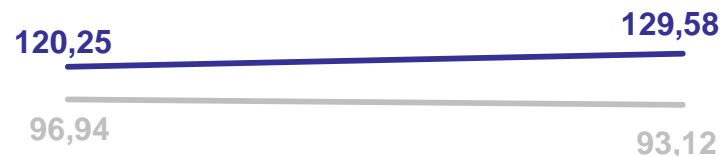

Ленинградская область

СОДЕРЖАНИЕ

Изменение средних потребительских цен	3
Индексы потребительских цен на отдельные группы товаров и услуг	7
Динамика индексов потребительских цен	11

1

Изменение средних
потребительских цен

ИЗМЕНЕНИЕ СРЕДНИХ ПОТРЕБИТЕЛЬСКИХ ЦЕН НА ОТДЕЛЬНЫЕ ВИДЫ ПРОДОВОЛЬСТВЕННЫХ ТОВАРОВ

ПЕТРОСТАТ

в % к предыдущему месяцу и к соответствующему месяцу предыдущего года

ИЗМЕНЕНИЕ СРЕДНИХ ПОТРЕБИТЕЛЬСКИХ ЦЕН НА ОТДЕЛЬНЫЕ ВИДЫ НЕПРОДОВОЛЬСТВЕННЫХ ТОВАРОВ

ПЕТРОСТАТ

в % к предыдущему месяцу и к соответствующему месяцу предыдущего года

Аллохол, 50 табл.

Цены на аллохол в апреле 2024 года **увеличились на 9,33 руб. (+7,9%)**.

По сравнению с апрелем 2023 года цена на аллохол **выросла на 36,46 руб. (+35,1%)**.