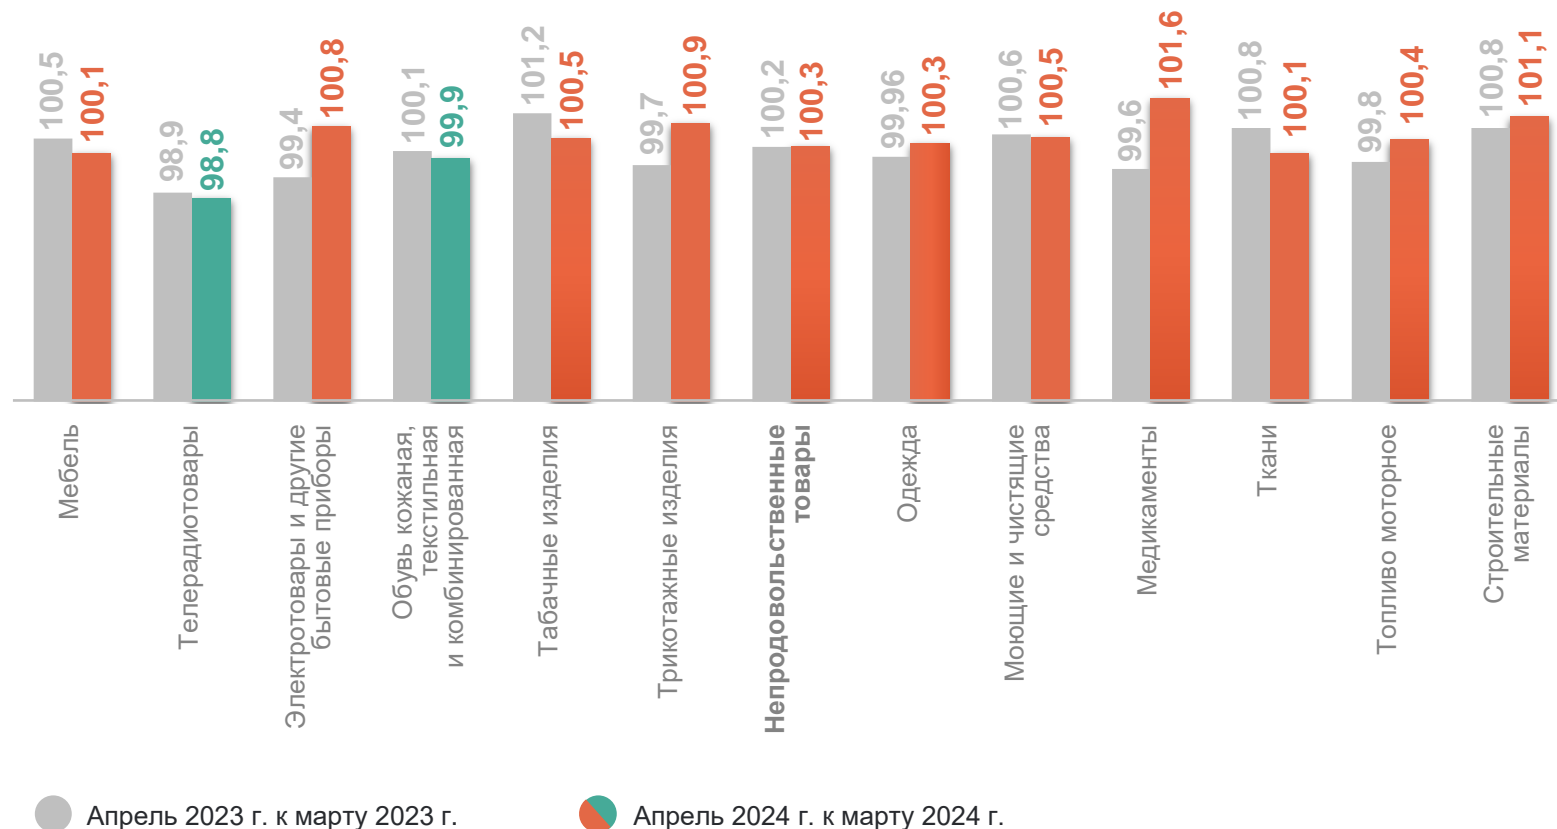

ИНДЕКСЫ ПОТРЕБИТЕЛЬСКИХ ЦЕН НА ОТДЕЛЬНЫЕ ГРУППЫ НЕПРОДОВОЛЬСТВЕННЫХ ТОВАРОВ

ПЕТРОСТАТ

в % к предыдущему месяцу