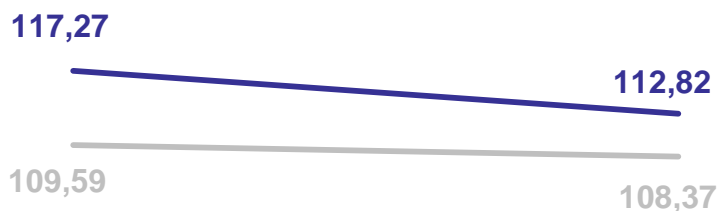

ПЕТРОСТАТ

в % к предыдущему месяцу и к соответствующему месяцу предыдущего года

Аллохол, 50 табл.

Цены на аллохол в апреле 2024 года **увеличились на 9,33 руб. (+7,9%)**.

По сравнению с апрелем 2023 года цена на аллохол **выросла на 36,46 руб. (+35,1%)**.

Эргоферон, 20 табл.

Цены на эргоферон в апреле 2024 года **увеличились на 36,78 руб. (+6,7%)**.

По сравнению с апрелем 2023 года цена на эргоферон **выросла на 43,88 руб. (+9,1%)**.

Свежесрезанные цветы, шт

Цены на свежесрезанные цветы в апреле 2024 года **снизились на 10,08 руб. (-5,3%)**.

По сравнению с апрелем 2023 года цена на свежесрезанные цветы **выросла на 26,71 руб. (+17,0%)**

Магне В6, 10 табл

Цены на магне В6 в апреле 2024 года **снизились на 4,45 руб. (-3,8%)**.

Абонентская плата за пакет услуг сотовой связи, месяц

Абонентская плата за пакет услуг сотовой связи в апреле 2024 года **увеличилась на 49,58 руб. (+8,5%)**.

По сравнению с апрелем 2023 года абонентская плата за пакет услуг сотовой связи **выросла на 57,39 руб. (+9,8%)**.