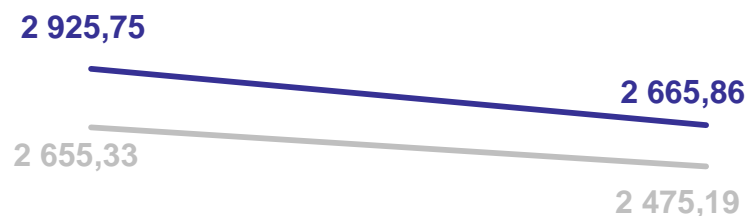

Абонентская плата за пакет услуг сотовой связи, месяц

Абонентская плата за пакет услуг сотовой связи в апреле 2024 года **увеличилась на 49,58 руб. (+8,5%)**.

По сравнению с апрелем 2023 года абонентская плата за пакет услуг сотовой связи **выросла на 57,39 руб. (+9,8%)**.

Театры, билет

Цены на билеты в театр в апреле 2024 года **увеличились на 143,94 руб. (+8,0%)**.

По сравнению с апрелем 2023 года цена на билеты в театр **выросла на 280,86 руб. (+17,3%)**.

Дом отдыха, пансионат, день

Полет в салоне экономического класса самолета, в расчете на 1000 км пути

Цены на полет в салоне экономического класса самолета в апреле 2024 года **снизились на 562,69 руб. (-8,3%)**.

По сравнению с апрелем 2023 года цена на полет в салоне экономического класса самолета **стала выше на 900,06 руб.**