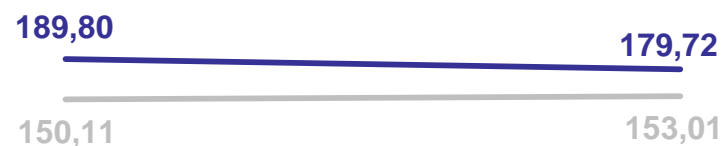

ПЕТРОСТАТ

в % к предыдущему месяцу и к соответствующему месяцу предыдущего года

Аллохол, 50 табл.

Цены на аллохол в апреле 2024 года **увеличились на 9,33 руб. (+7,9%)**.

По сравнению с апрелем 2023 года цена на аллохол **выросла на 36,46 руб. (+35,1%)**.

Эргоферон, 20 табл.

Цены на эргоферон в апреле 2024 года **увеличились на 36,78 руб. (+6,7%)**.

По сравнению с апрелем 2023 года цена на эргоферон **выросла на 43,88 руб. (+9,1%)**.

Свежесрезанные цветы, шт

Цены на свежесрезанные цветы в апреле 2024 года **снизились на 10,08 руб. (-5,3%)**.

По сравнению с апрелем 2023 года цена на свежесрезанные цветы **выросла на 26,71 руб. (+17,0%)**

Магне В6, 10 табл

Цены на магне В6 в апреле 2024 года **снизились на 4,45 руб. (-3,8%)**.

Абонентская плата за пакет услуг сотовой связи, месяц

Абонентская плата за пакет услуг сотовой связи в апреле 2024 года **увеличилась на 49,58 руб. (+8,5%)**.

По сравнению с апрелем 2023 года абонентская плата за пакет услуг сотовой связи **выросла на 57,39 руб. (+9,8%)**.