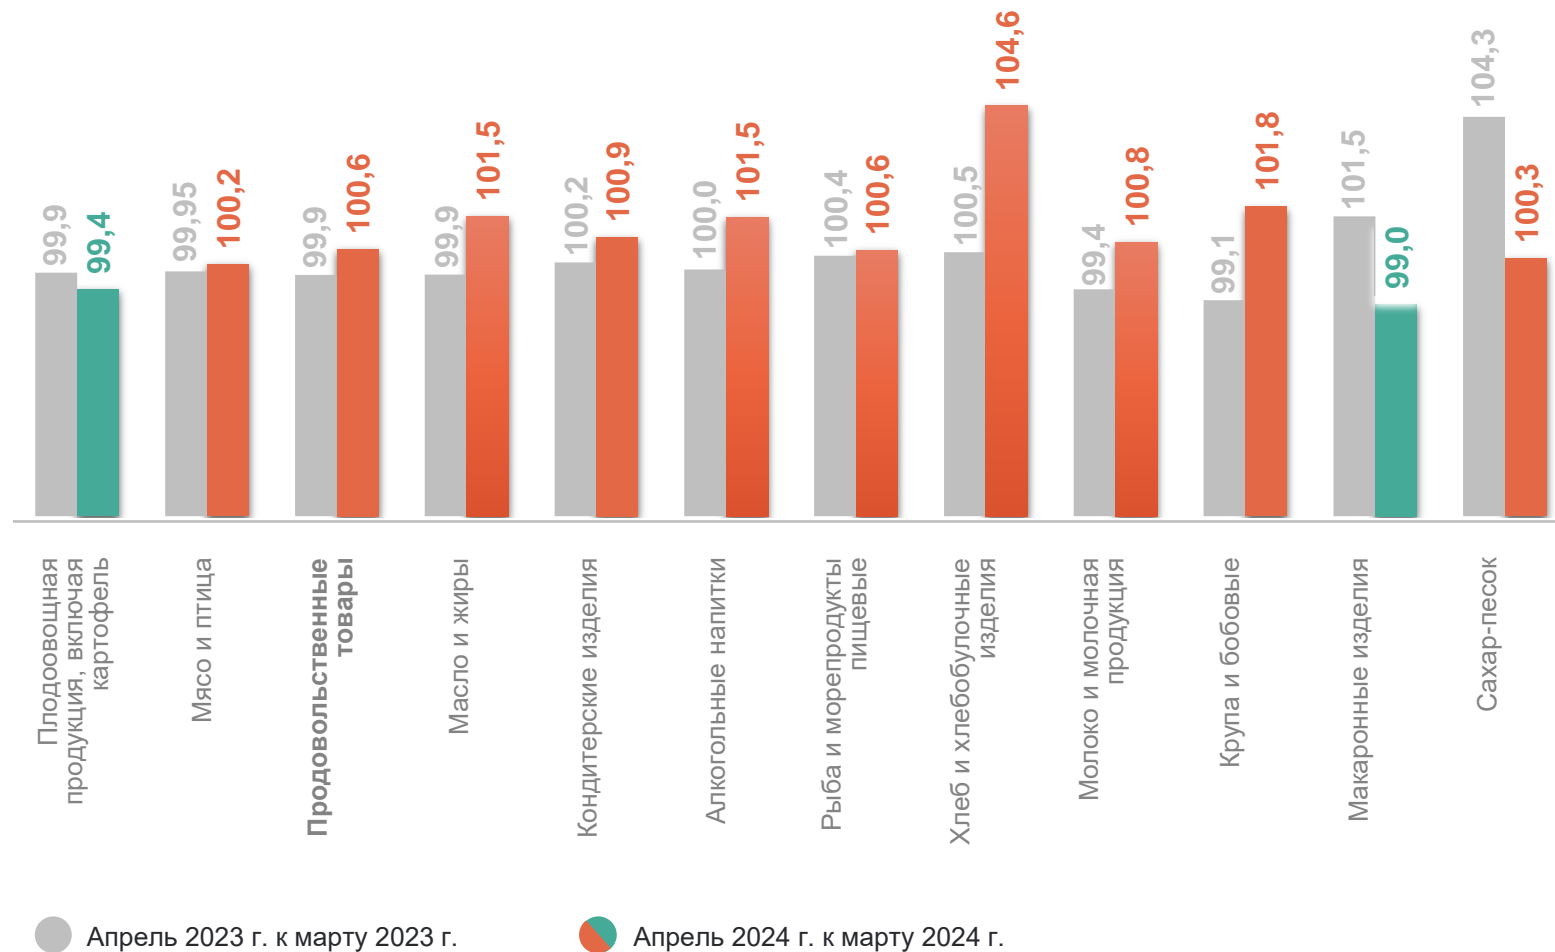

Полет в салоне экономического класса самолета, в расчете на 1000 км пути

Цены на полет в салоне экономического класса самолета в апреле 2024 года **снизились на 562,69 руб. (-8,3%)**.

По сравнению с апрелем 2023 года цена на полет в салоне экономического класса самолета **стала выше на 900,06 руб.**

— 2023 — 2024

2

Индексы потребительских цен на отдельные группы товаров и услуг

ИНДЕКСЫ ПОТРЕБИТЕЛЬСКИХ ЦЕН НА ОТДЕЛЬНЫЕ ГРУППЫ ПРОДОВОЛЬСТВЕННЫХ ТОВАРОВ

ПЕТРОСТАТ

в % к предыдущему месяцу

ИНДЕКСЫ ПОТРЕБИТЕЛЬСКИХ ЦЕН НА ОТДЕЛЬНЫЕ ГРУППЫ НЕПРОДОВОЛЬСТВЕННЫХ ТОВАРОВ