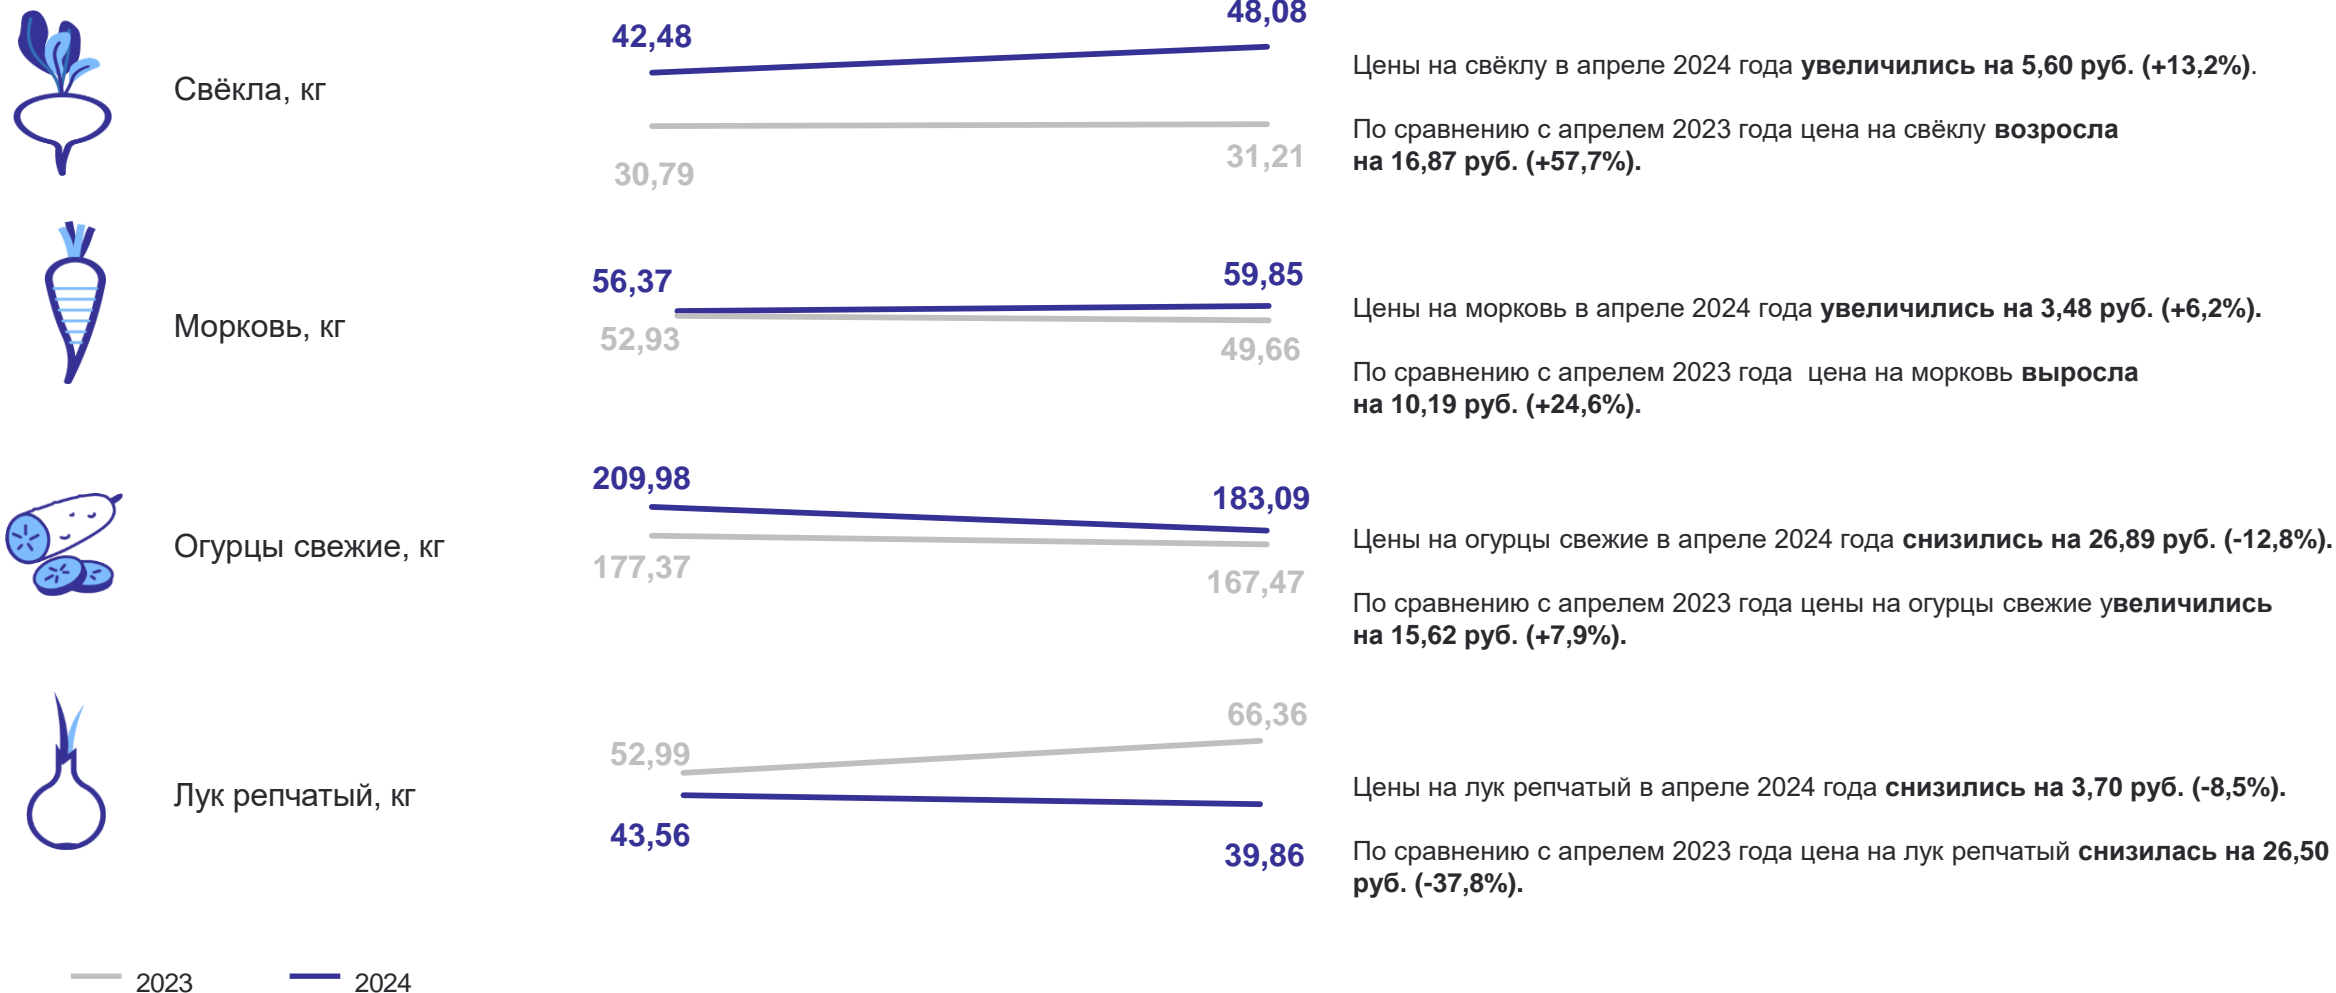

ИЗМЕНЕНИЕ СРЕДНИХ ПОТРЕБИТЕЛЬСКИХ ЦЕН НА ОТДЕЛЬНЫЕ ВИДЫ ПРОДОВОЛЬСТВЕННЫХ ТОВАРОВ

ПЕТРОСТАТ

в % к предыдущему месяцу и к соответствующему месяцу предыдущего года