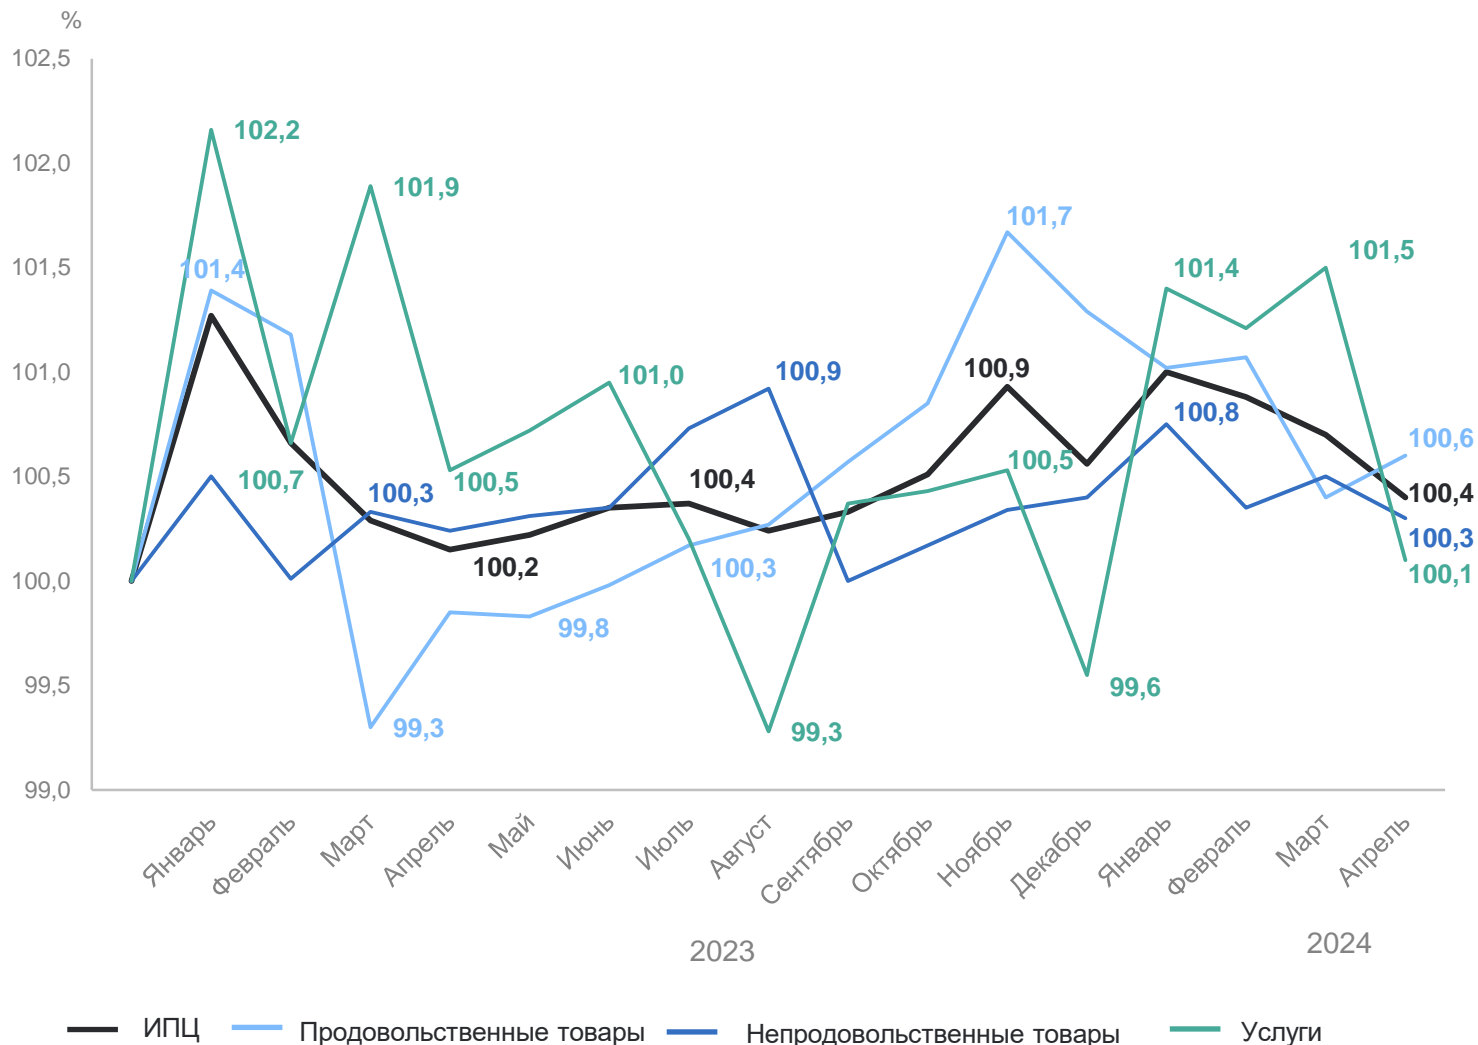

Полет в салоне экономического класса самолета, в расчете на 1000 км пути

Цены на полет в салоне экономического класса самолета в апреле 2024 года **снизились на 562,69 руб. (-8,3%)**.

По сравнению с апрелем 2023 года цена на полет в салоне экономического класса самолета **стала выше на 900,06 руб.**

— 2023 — 2024

2

Индексы потребительских цен на отдельные группы товаров и услуг

ИНДЕКСЫ ПОТРЕБИТЕЛЬСКИХ ЦЕН НА ОТДЕЛЬНЫЕ ГРУППЫ ПРОДОВОЛЬСТВЕННЫХ ТОВАРОВ

ПЕТРОСТАТ

в % к предыдущему месяцу

ИНДЕКСЫ ПОТРЕБИТЕЛЬСКИХ ЦЕН НА ОТДЕЛЬНЫЕ ГРУППЫ НЕПРОДОВОЛЬСТВЕННЫХ ТОВАРОВ

ПЕТРОСТАТ

в % к предыдущему месяцу

ИНДЕКСЫ ЦЕН НА ОТДЕЛЬНЫЕ ГРУППЫ УСЛУГ

в % к предыдущему месяцу

ПЕТРОСТАТ

3

Динамика индексов потребительских цен

ДИНАМИКА ИНДЕКСОВ ПОТРЕБИТЕЛЬСКИХ ЦЕН

ПЕТРОСТАТ

в % к предыдущему месяцу

ИПЦ	100,4
Продовольственные товары	100,6
Непродовольственные товары	100,3
Услуги	100,1